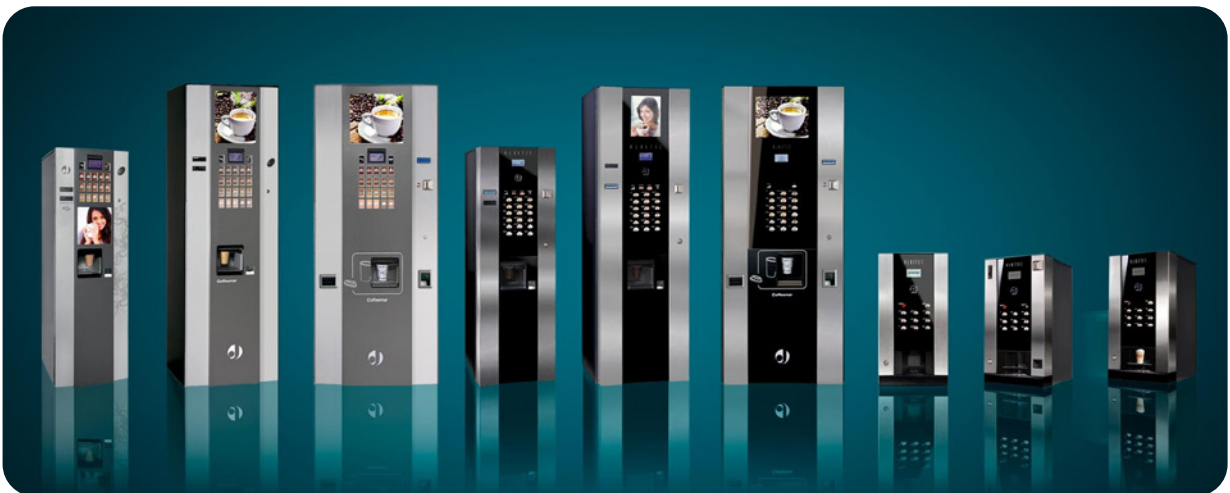

Máquinas Vending Café

Las máquinas vending de café de la gama Coffeemar con válvula de presión en el grupo de erogación permite extraer toda la esencia y aroma del café desde la primera hasta la última gota, gracias a su presurización de inicio.

Luces LED de bajo consumo

Cierre antivandálico de pletina

Optimización capacidad y volumen

Sistemas de pago con billetero y monedero

Distribuidor de agua motorizado sin electroválvulas

Válvula de presión en grupo de erogación

Acero inoxidable anti-huellas

Teclado capacitivo