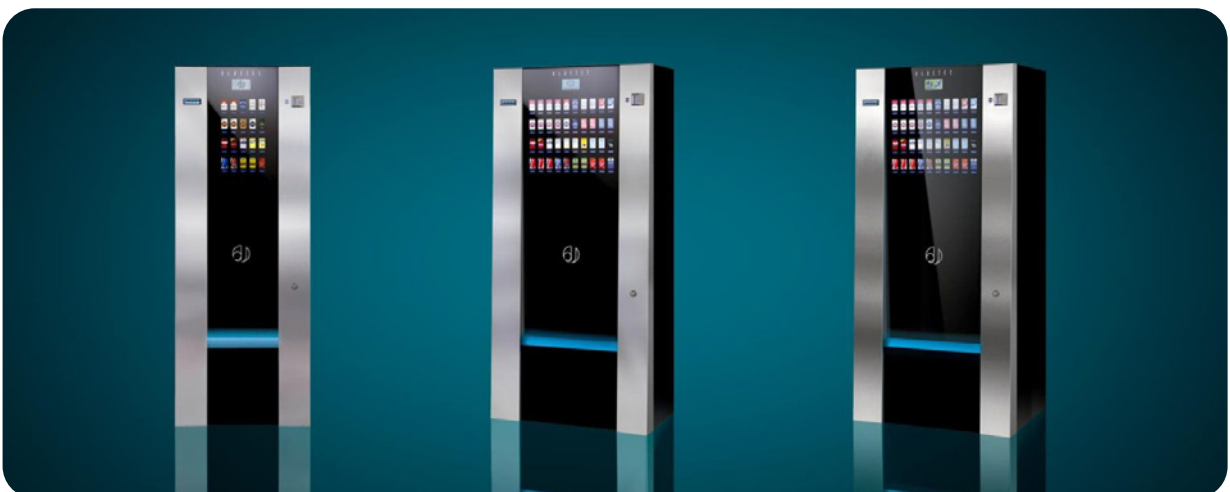

Máquinas Vending Tabaco

Ofrecemos diversas máquinas expendedoras de tabaco para hostelería, así como un sistema inteligente para la distribución automática de tabaco en establecimientos de nueva generación.

Luces LED de bajo consumo

Cierre anti-vandálico de pletina

Optimización capacidad y volumen

Sistemas de pago con billeteo y monedero

Teclado capacitivo

Cristal templado

Acero inoxidable anti-huellas